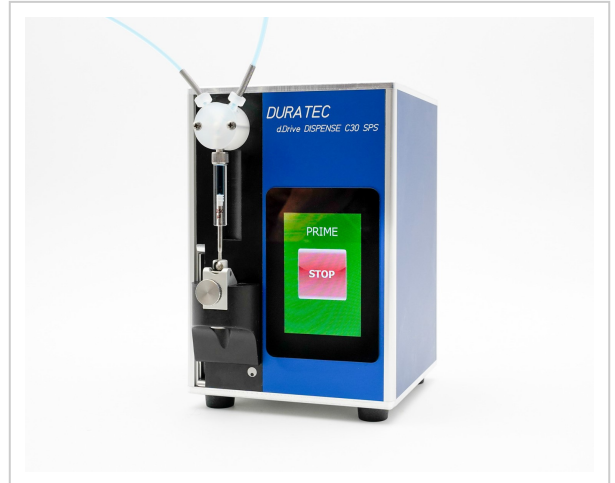

Dosierer d.Drive DISPENSE C30

Artikelnummer 900764-SPS

Produktbeschreibung

Dosierer inkl. Ventil und Netzteil (ohne Spritzen & Schläuche, müssen separat bestellt werden)

- Dosiervolumen je Hub: 250nl bis 12,5ml
- Spritzenvolumen: 25 µl - 12,5 ml
- Ansteuerung: Touchpanel, seriell über RS232 , I/O Port für Analog- oder TTL-Signale

[d.Drive Produktseite](#)

Produkteigenschaften

Geräte-Modell d.Drive DISPENSE C30

Geräte-Hersteller Duratec

Weitere Bilder